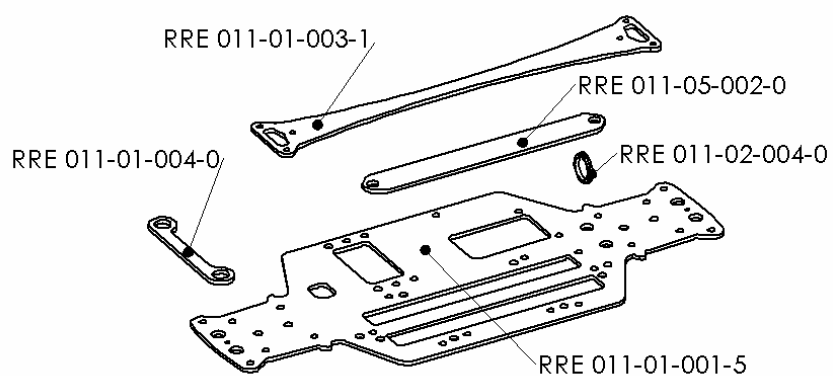

**CENIK za XRAY
M18**

CENA kompleta znaša 10000SIT.

CENE posameznih identov, pa so navedene v spodnji tabeli.

Ident:	Naziv:	Title:	Cena (SIT)	Price (EUR)
RRE 011-01-001-5	Šasija	Chassis	6000	25
RRE 011-01-003-1	Zgornji most	Top Deck	3000	12.5
RRE 011-01-004-0	Povezava nosilcev karoserije	Linking for Body Post	1500	6.2
RRE 011-05-002-0	Držalo baterij	Battery Strap	2000	8.3
RRE 011-02-004-0	Ojačitveni obroč zobnika	Ring for gear	500	2